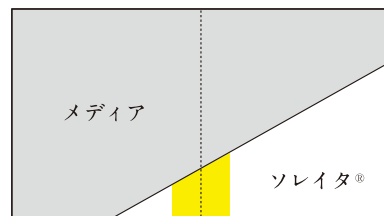

ソレイタ® カタログ

SOLEITA® SUPPORT ITEM™

ソレイタ®専用 サポートアイテム™

ジョイントテープ™ / タッチアップシート™ / フラットビス™ / PSフレーム™

ジョイントテープ™

インクジェットメディアを保護するアルミテープ

ソレイタ®の接合部から入る風雨が、インクジェットメディアの粘着面に直接当たることを防ぎ、メディアを保護します。

FS-T002

品番	カラー	材質	巾 (mm)	巻数 (m)	梱包入数 (本/箱)
FS-T002	シルバー	軟質アルミ箔	25	50	60
			50	50	30

接合部

ジョイントテープ

タッチアップシート™

継ぎ目隠し・ビス、リベットの部分隠しに最適

ソレイタ®ホワイト艶有と同色

継ぎ目隠し・ビスやリベットの部分隠しに使用するシートです。ソレイタ®ホワイト艶有りと同色の専用シートです。

FS-T005G