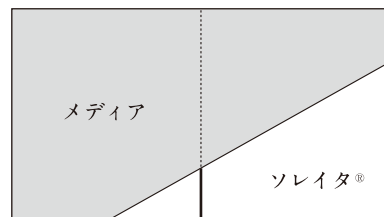

ソレイタ® カタログ

SOLEITA® SUPPORT ITEM™

ソレイタ®専用 サポートアイテム™

ジョイントテープ™ / タッチアップシート™ / フラットビス™ / PSフレーム™

ジョイントテープ™

インクジェットメディアを保護するアルミテープ

ソレイタ®の接合部から入る風雨が、インクジェットメディアの粘着面に直接当たることを防ぎ、メディアを保護します。

FS-T002

品番	カラー	材質	巾 (mm)	巻数 (m)	梱包入数 (本/箱)
FS-T002	シルバー	軟質アルミ箔	25	50	60
			50	50	30

接合部

ジョイントテープ

タッチアップシート™

継ぎ目隠し・ビス、リベットの部分隠しに最適

ソレイタ®ホワイト艶有と同色

継ぎ目隠し・ビスやリベットの部分隠しに使用するシートです。ソレイタ®ホワイト艶有りと同色の専用シートです。

FS-T005G