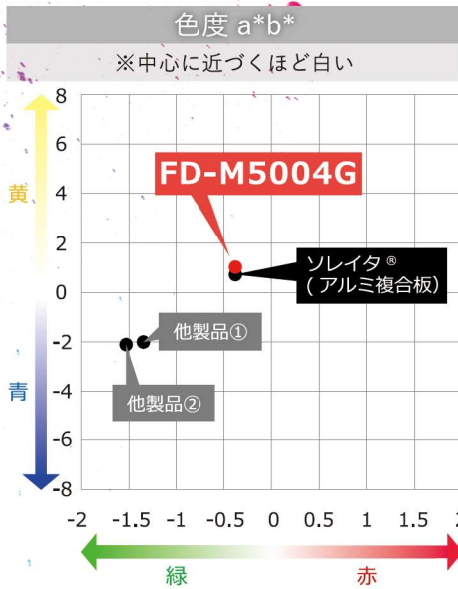

限りなく白に近い

こだわりの白塩ビ

今までにない圧倒的な白さ

グレー糊ではなく、白糊にこだわる理由

一般的なグレー糊の塩ビメディアは、白糊や透明糊の塩ビメディアに比べ、表面が青みがかったことが多いのが現状です。そのため淡い色や鮮やかな暖色系の色の表現が難しくなることがあります。

こだわりの白塩ビなら①
高発色を実現!

高い発色性で
色鮮やかな仕上がりに

こだわりの白塩ビなら②
色の再現性が高い!

色の再現性が高いので
色合わせの悩みも軽減

こだわりの白塩ビなら③
ソレイタ®に近い色味

ソレイタ® (アルミ複合板)
に近い色味を実現しました

グレー糊と同等の隠蔽性

隠蔽性忍耐試験 各ベタ色上のメディアを測色し色差を計算します。

一般的な透明糊は重ね代部分で透けるため、下地の色を拾ってしまいますが、本製品は下地の色を拾いにくくグレー糊と同等の数字結果に。

これ1本 隠蔽性必要 = グレー糊 + 裏白 = 白糊

隠蔽性必要 = 透明糊 + 裏白 = 白糊

SWS 対応の高耐候性 (5年)

屋外3年~5年相当の
促進耐候試験後の外観

屋外での長期間使用にも色変化が少なく
安心してご利用いただけます。

SWS (SOLEITA WARRANTY SYSTEM)

SWS 対応製品とソレイタ® (ベース材) を総合的に保証する弊社独自の安心システム。指定の組み合わせで設置後の不具合製品の材料を3年間または5年間保証 (※要申請)