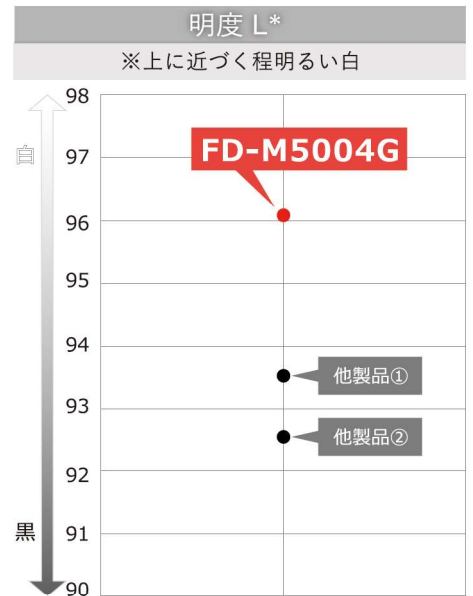

限りなく白に近い

こだわりの白塩ビ

今までにない圧倒的な白さ

グレー糊ではなく、白糊にこだわる理由

一般的なグレー糊の塩ビメディアは、白糊や透明糊の塩ビメディアに比べ、表面が青みがかったことが多いのが現状です。そのため淡い色や鮮やかな暖色系の色の表現が難しくなることがあります。

こだわりの白塩ビなら①
高発色を実現!

高い発色性で
色鮮やかな仕上がりに

こだわりの白塩ビなら②
色の再現性が高い!

色の再現性が高いので
色合わせの悩みも軽減

こだわりの白塩ビなら③
ソレイタ®に近い色味

ソレイタ® (アルミ複合板)
に近い色味を実現しました

グレー糊と同等の隠蔽性

隠蔽性忍耐試験 各ベタ色上のメディアを測色し色差を計算します。

一般的な透明糊は重ね代部分で透けるため、下地の色を拾ってしまいますが、本製品は下地の色を拾いにくくグレー糊と同等の数字結果に。

これ1本 隠蔽性必要 = グレー糊 + 裏白 = 白糊